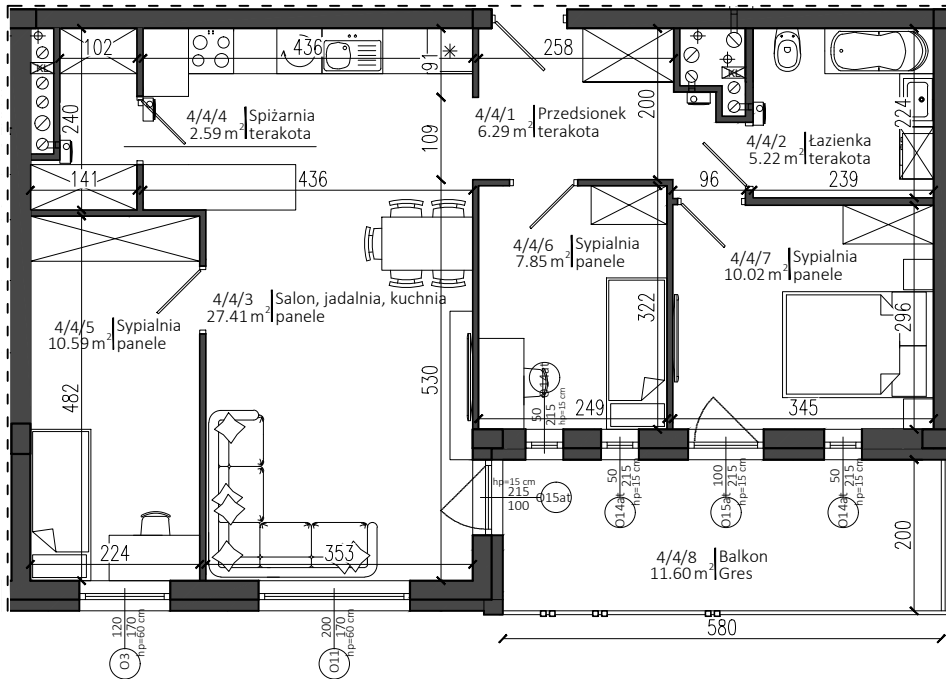

# Apartamenty Warszawska 24

Nowy Dwór Mazowiecki

P.W. AS-BUD sp. z o.o.  
ul. Nowołęczna 6  
05-100 Nowy Dwór Mazowiecki  
tel. +48 22 775 51 82  
www.mieszkac.org

M 4/4  
IV PIĘTRO

LICZBA POKOI 4  
POW. UŻYTKOWA 69,97 m<sup>2</sup>  
POW. BALKONU 11,60 m<sup>2</sup>

Rzut IV piętra

Podana powierzchnia jest orientacyjna i nie stanowi oferty handlowej.

Sytuacja

Lokalizacja mieszkania